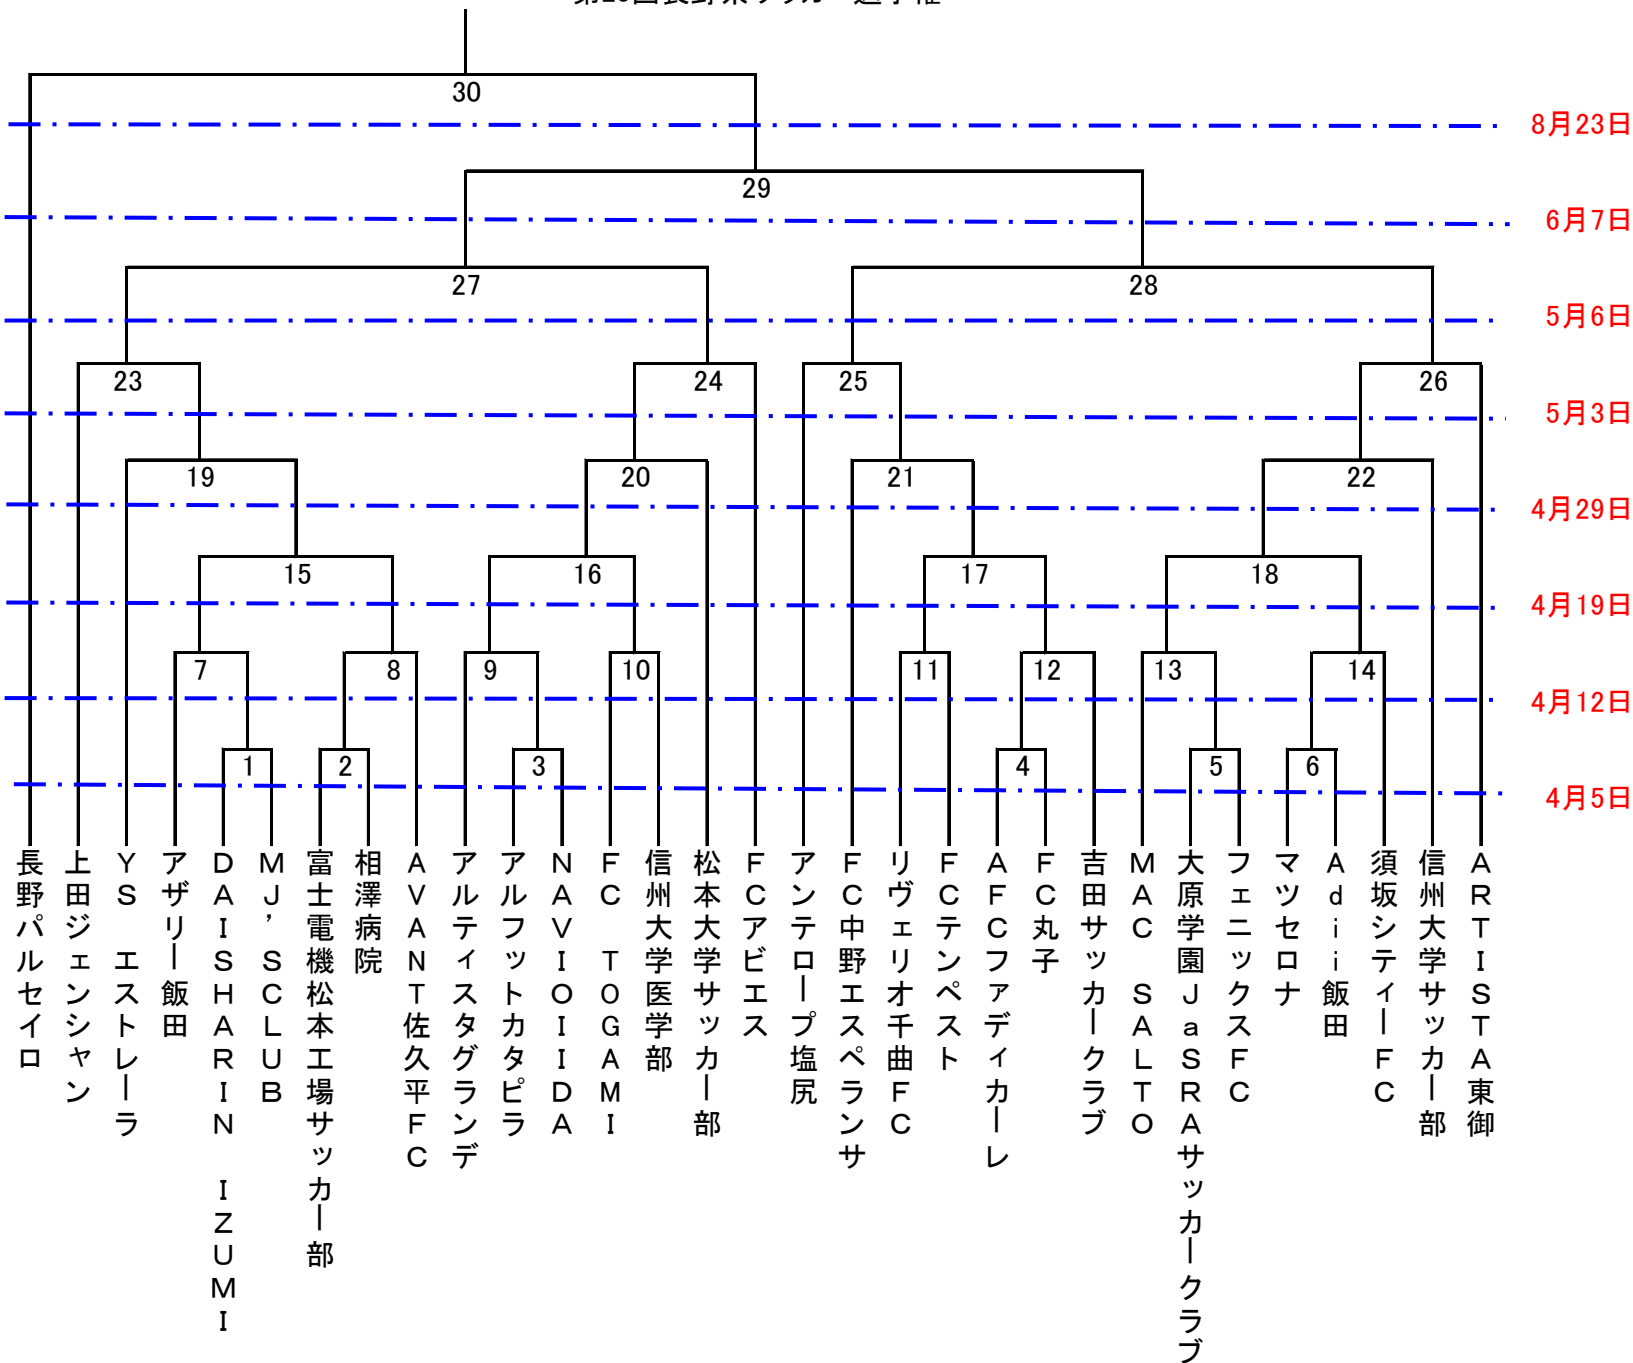

第20回長野県サッカー選手権

第20回長野県サッカー選手権大会日程表

試合日	NO	試合会場	時間	対戦		主審	副審(2名)	第4審
4/5(日)	1	島立グラウンド	10:00	DAISHARIN IZUMI	MJ' SCLUB	アルフットカタピラ	NAVIOIIDA	アルフットカタピラ
	2		11:40	富士電機松本工場サッカー部	相澤病院	DAISHARIN IZUMI	MJ' SCLUB	DAISHARIN IZUMI
	3		13:20	アルフットカタピラ	NAVIOIIDA	富士電機松本工場サッカー部	相澤病院	富士電機松本工場サッカー部
	4	池田アルプスグラウンド	10:00	AFCファディカーレ	FC丸子	マツセロナ	Adii飯田	マツセロナ
	5		11:40	大原学園JASRAサッカークラブ	フェニックスFC	AFCファディカーレ	FC丸子	AFCファディカーレ
	6		13:20	マツセロナ	Adii飯田	大原学園JASRAサッカークラブ	フェニックスFC	大原学園JASRAサッカークラブ
4/12(日)	7	大芝運動場	10:00	アザリー飯田	1の勝者	アルティスタグランデ	3の勝者	アルティスタグランデ
	8		11:40	2の勝者	AVANT佐久平FC	FC TOGAMI	信州大学医学部	FC TOGAMI
	9		13:20	アルティスタグランデ	3の勝者	アザリー飯田	1の勝者	アザリー飯田
	10		14:50	FC TOGAMI	信州大学医学部	2の勝者	AVANT佐久平FC	2の勝者
	11	上田市民の森	10:00	リヴェリオ千曲FC	FCテンペスト	MAC SALTO	5の勝者	MAC SALTO
	12		11:40	4の勝者	吉田サッカークラブ	6の勝者	須坂シティーFC	6の勝者
	13		13:20	MAC SALTO	5の勝者	リヴェリオ千曲FC	FCテンペスト	リヴェリオ千曲FC
	14		14:50	6の勝者	須坂シティーFC	4の勝者	吉田サッカークラブ	4の勝者
4/19(日)	15	池田アルプスグラウンド	10:00	7の勝者	8の勝者	11の勝者	12の勝者	11の勝者
	16		11:40	9の勝者	10の勝者	13の勝者	14の勝者	13の勝者
	17		13:20	11の勝者	12の勝者	7の勝者	8の勝者	7の勝者
	18		14:50	13の勝者	14の勝者	9の勝者	10の勝者	9の勝者
4/29(火)	19	松本大学	10:00	YS エストレーラ	15の勝者	FC中野エスペランサ	17の勝者	FC中野エスペランサ
	20		11:40	16の勝者	松本大学サッカー部	18の勝者	信州大学サッカー部	18の勝者
	21		13:20	FC中野エスペランサ	17の勝者	YS エストレーラ	15の勝者	YS エストレーラ
	22		14:50	18の勝者	信州大学サッカー部	16の勝者	松本大学サッカー部	16の勝者
5/3(日)	23	松本大学	10:30	上田ジェンシャン	19の勝者	派遣	FCアビエス	20の勝者
	24		12:30	20の勝者	FCアビエス	派遣	19の勝者	上田ジェンシャン
	25	アル芝	10:30	アンテロープ塩尻	21の勝者	派遣	ARTISTA東御	22の勝者
	26		12:30	22の勝者	ARTISTA東御	派遣	21の勝者	アンテロープ塩尻
5/6(日)	27	松本市サッカー場	14:00	23の勝者	24の勝者	派遣	派遣	派遣
	28		16:30	25の勝者	26の勝者	派遣	派遣	派遣
6/7(日)	29	広域公園	11:00	27の勝者	28の勝者	派遣	派遣	派遣
8/23(日)	決勝 30	南長野運動公園	13:00	長野パルセイロ	29の勝者	派遣	派遣	派遣